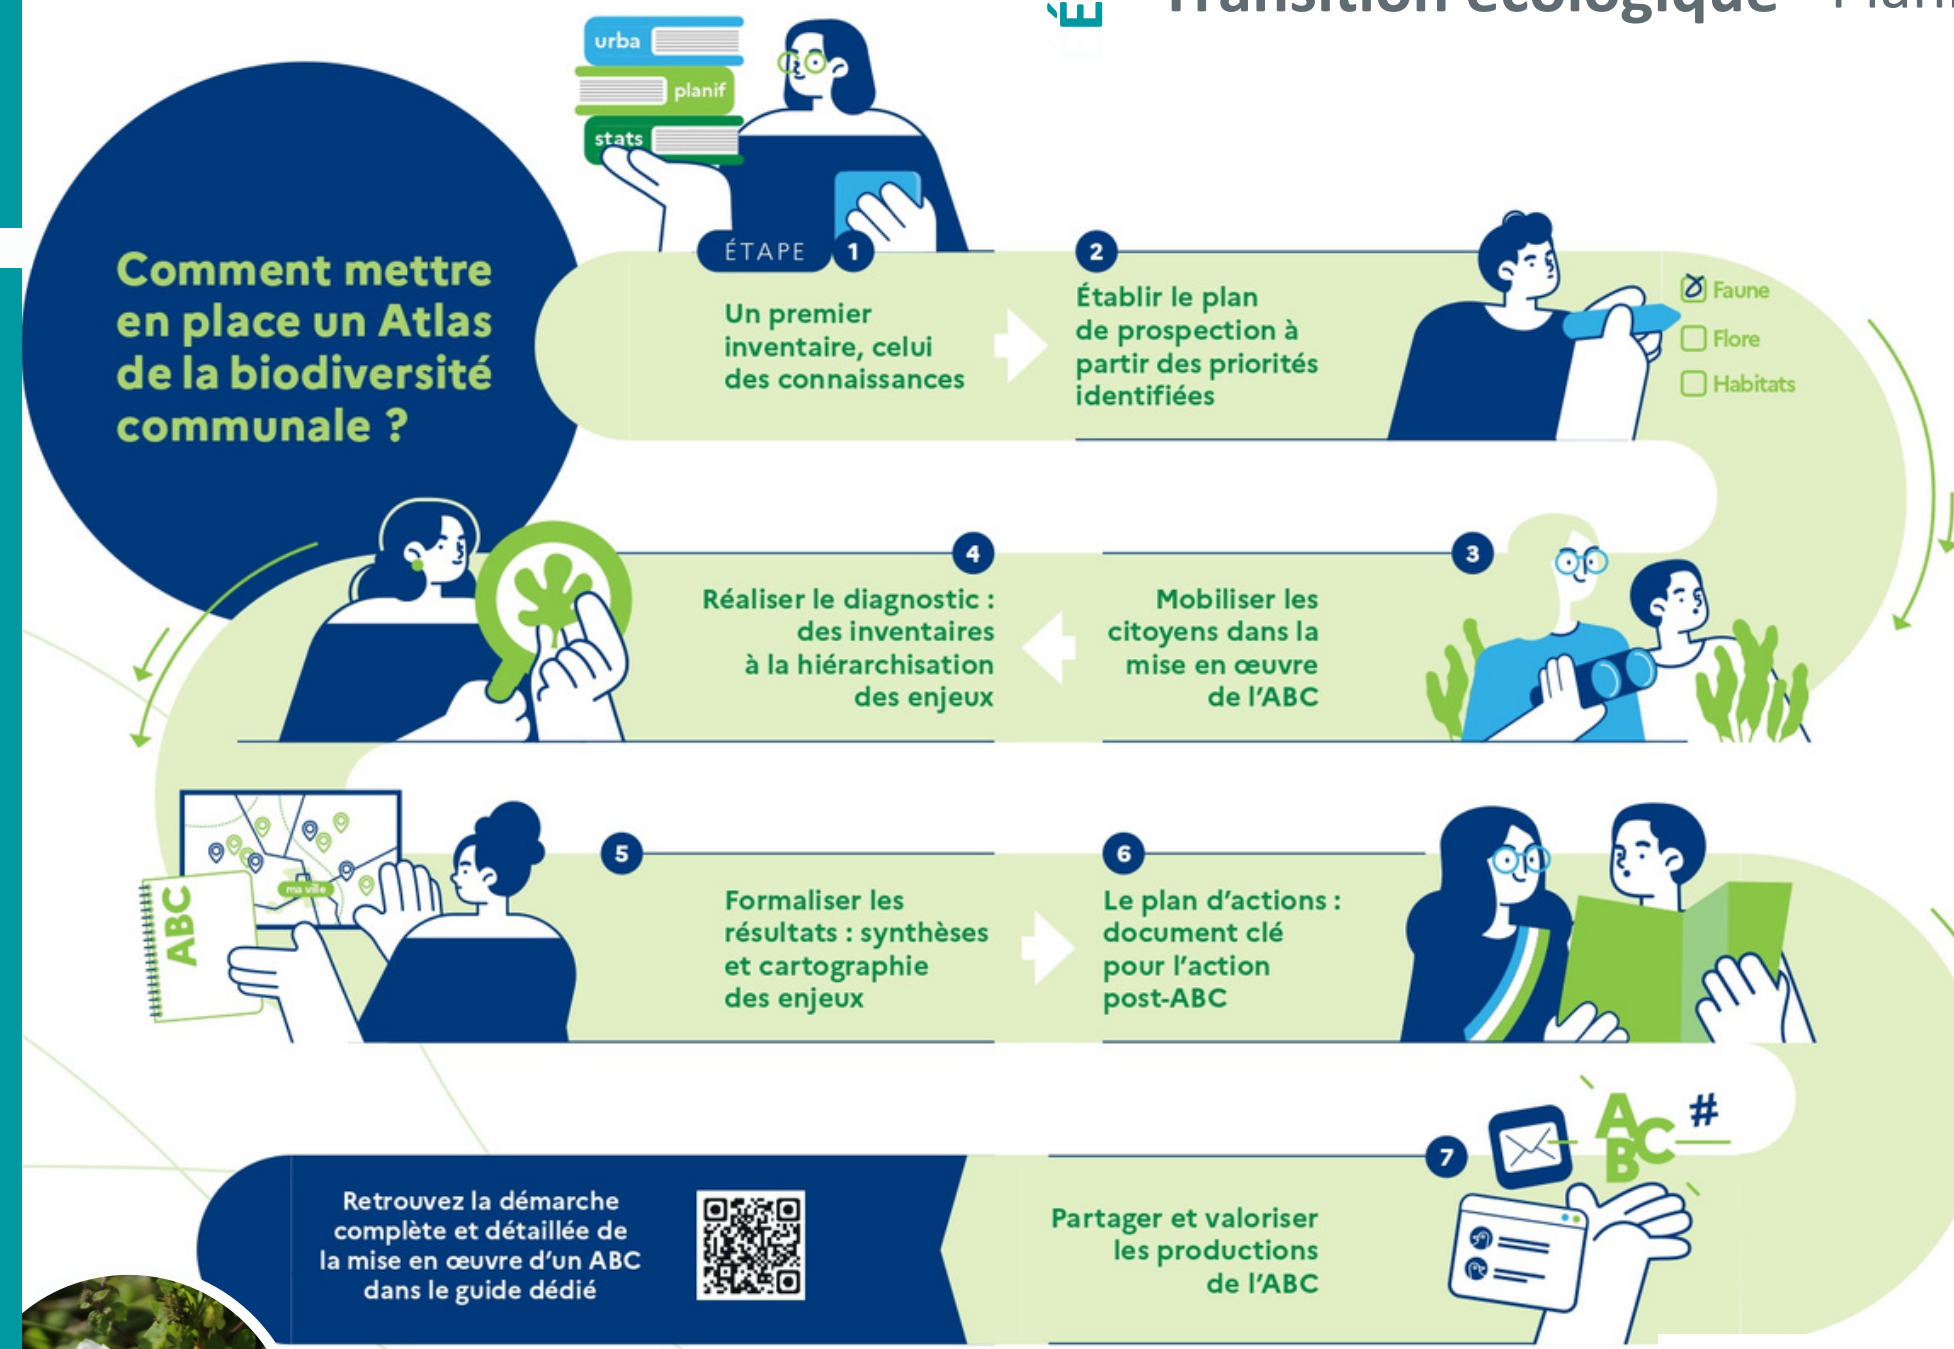

ATLAS DE LA BIODIVERSITÉ COMMUNALE

Une démarche participative en faveur de la biodiversité de Soustons

Biodiversité, qu'est-ce que c'est ?

Telle qu'inscrite au code de l'environnement, la biodiversité désigne l'ensemble des êtres vivants ainsi que les écosystèmes dans lesquels ils vivent. Ce terme comprend également les interactions des espèces entre elles et avec leurs milieux.

L'Atlas de la Biodiversité Communale

est une démarche collective d'amélioration des connaissances, de préservation et de valorisation du patrimoine à l'échelle communale.

Objectifs :

Connaissance

Réalisation d'un diagnostic et de cartographies

Mobilisation

Appropriation des enjeux et sensibilisation des acteurs locaux

Préservation et valorisation

Intégration d'actions de gestion dans les politiques locales en faveur de la biodiversité

2010 - Lancement de l'initiative ABC par le Ministère de l'environnement
2017 - Soutien OFB de par l'appel à projet annuel

Comment mettre en place un Atlas de la biodiversité communale ?

Soustons engagée pour

la préservation de son environnement

École de la Nature
zéro déchet

GESTION DIFFÉRENCIÉE
Charte du chêne liège

VILLE NATURE
ABC TRAME VERTE ET BLEUE