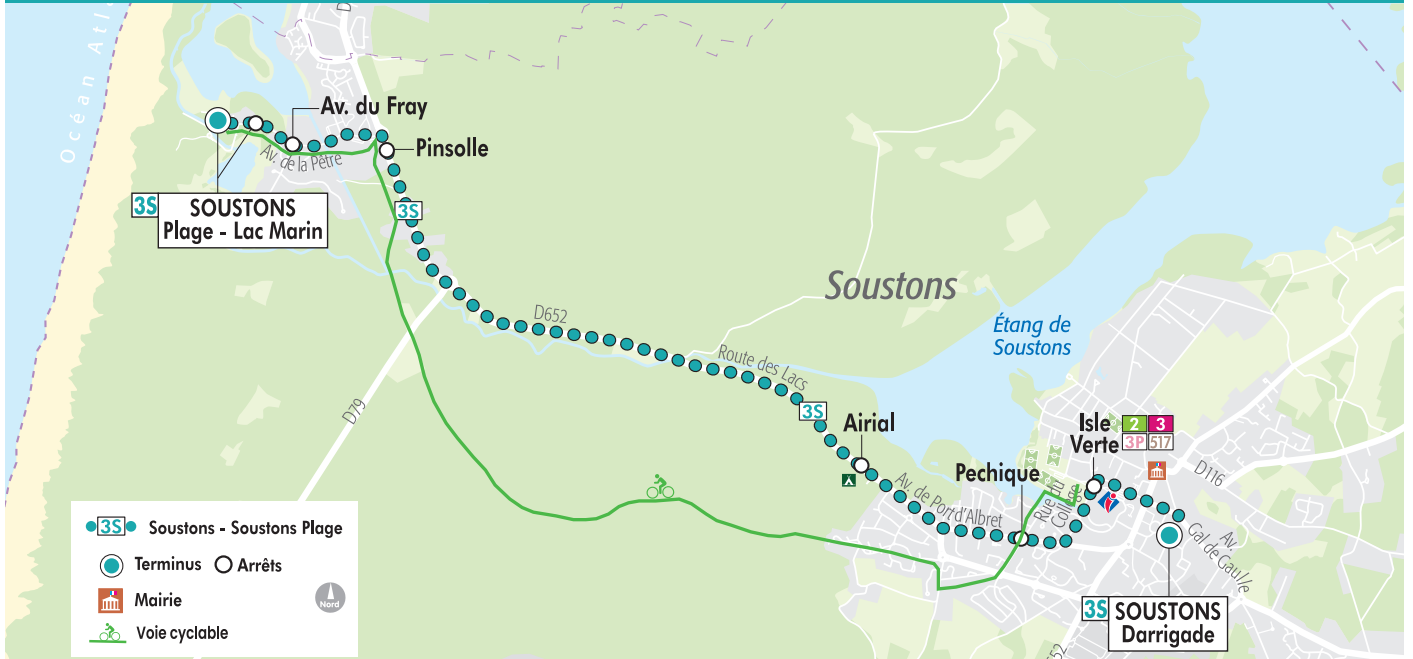

LIGNE 3s

NAVETTE GRATUITE

SOUSTONS ↔ PLAGE

du 6 juillet au 1^{er} septembre 2024 inclus

JOURS DE FONCTIONNEMENT : Tous les jours

SOUSTONS - Darrigade	9:30	10:30	12:00	13:25	14:25	15:25	16:35	17:35	18:15	19:15
SOUSTONS - Isle Verte (2 517)	9:35	10:35	12:05	13:30	14:30	15:30	16:40	17:40	18:20	19:20
SOUSTONS - Pechique	9:36	10:36	12:06	13:31	14:31	15:31	16:41	17:41	18:21	19:21
SOUSTONS - Aerial (Camping)	9:39	10:39	12:09	13:34	14:34	15:34	16:44	17:44	18:24	19:24
SOUSTONS - Pinsolle	9:44	10:44	12:14	13:39	14:39	15:39	16:49	17:49	18:29	19:29
SOUSTONS - Av du Fray	9:45	10:45	12:15	13:40	14:40	15:40	16:50	17:50	18:30	19:30
SOUSTONS Plage - Lac Marin (Commerces)	9:47	10:47	12:17	13:42	14:42	15:42	16:52	17:52	18:32	19:32
SOUSTONS Plage - Lac Marin (Parking)	9:47	10:47	12:17	13:42	14:42	15:42	16:52	17:52	18:32	19:32

JOURS DE FONCTIONNEMENT : Tous les jours

SOUSTONS Plage - Lac Marin (Parking)	10:00	11:00	12:30	14:00	15:00	16:10	17:10	17:40	18:10	18:40	19:40
SOUSTONS - Av du Fray	10:02	11:02	12:32	14:02	15:02	16:12	17:12	17:42	18:12	18:42	19:42
SOUSTONS - Pinsolle	10:03	11:03	12:33	14:03	15:03	16:13	17:13	17:43	18:13	18:43	19:43
SOUSTONS - Aerial (Camping)	10:08	11:08	12:38	14:08	15:08	16:18	17:18	17:48	18:18	18:48	19:48
SOUSTONS - Pechique	10:11	11:11	12:41	14:11	15:11	16:21	17:21	17:51	18:21	18:51	19:51
SOUSTONS - Isle Verte	10:12	11:12	12:42	14:12	15:12	16:22	17:22	17:52	18:22	18:52	19:52
SOUSTONS - Darrigade (2 517)	10:17	11:17	12:47	14:17	15:17	16:27	17:27	17:57	18:27	18:57	19:57